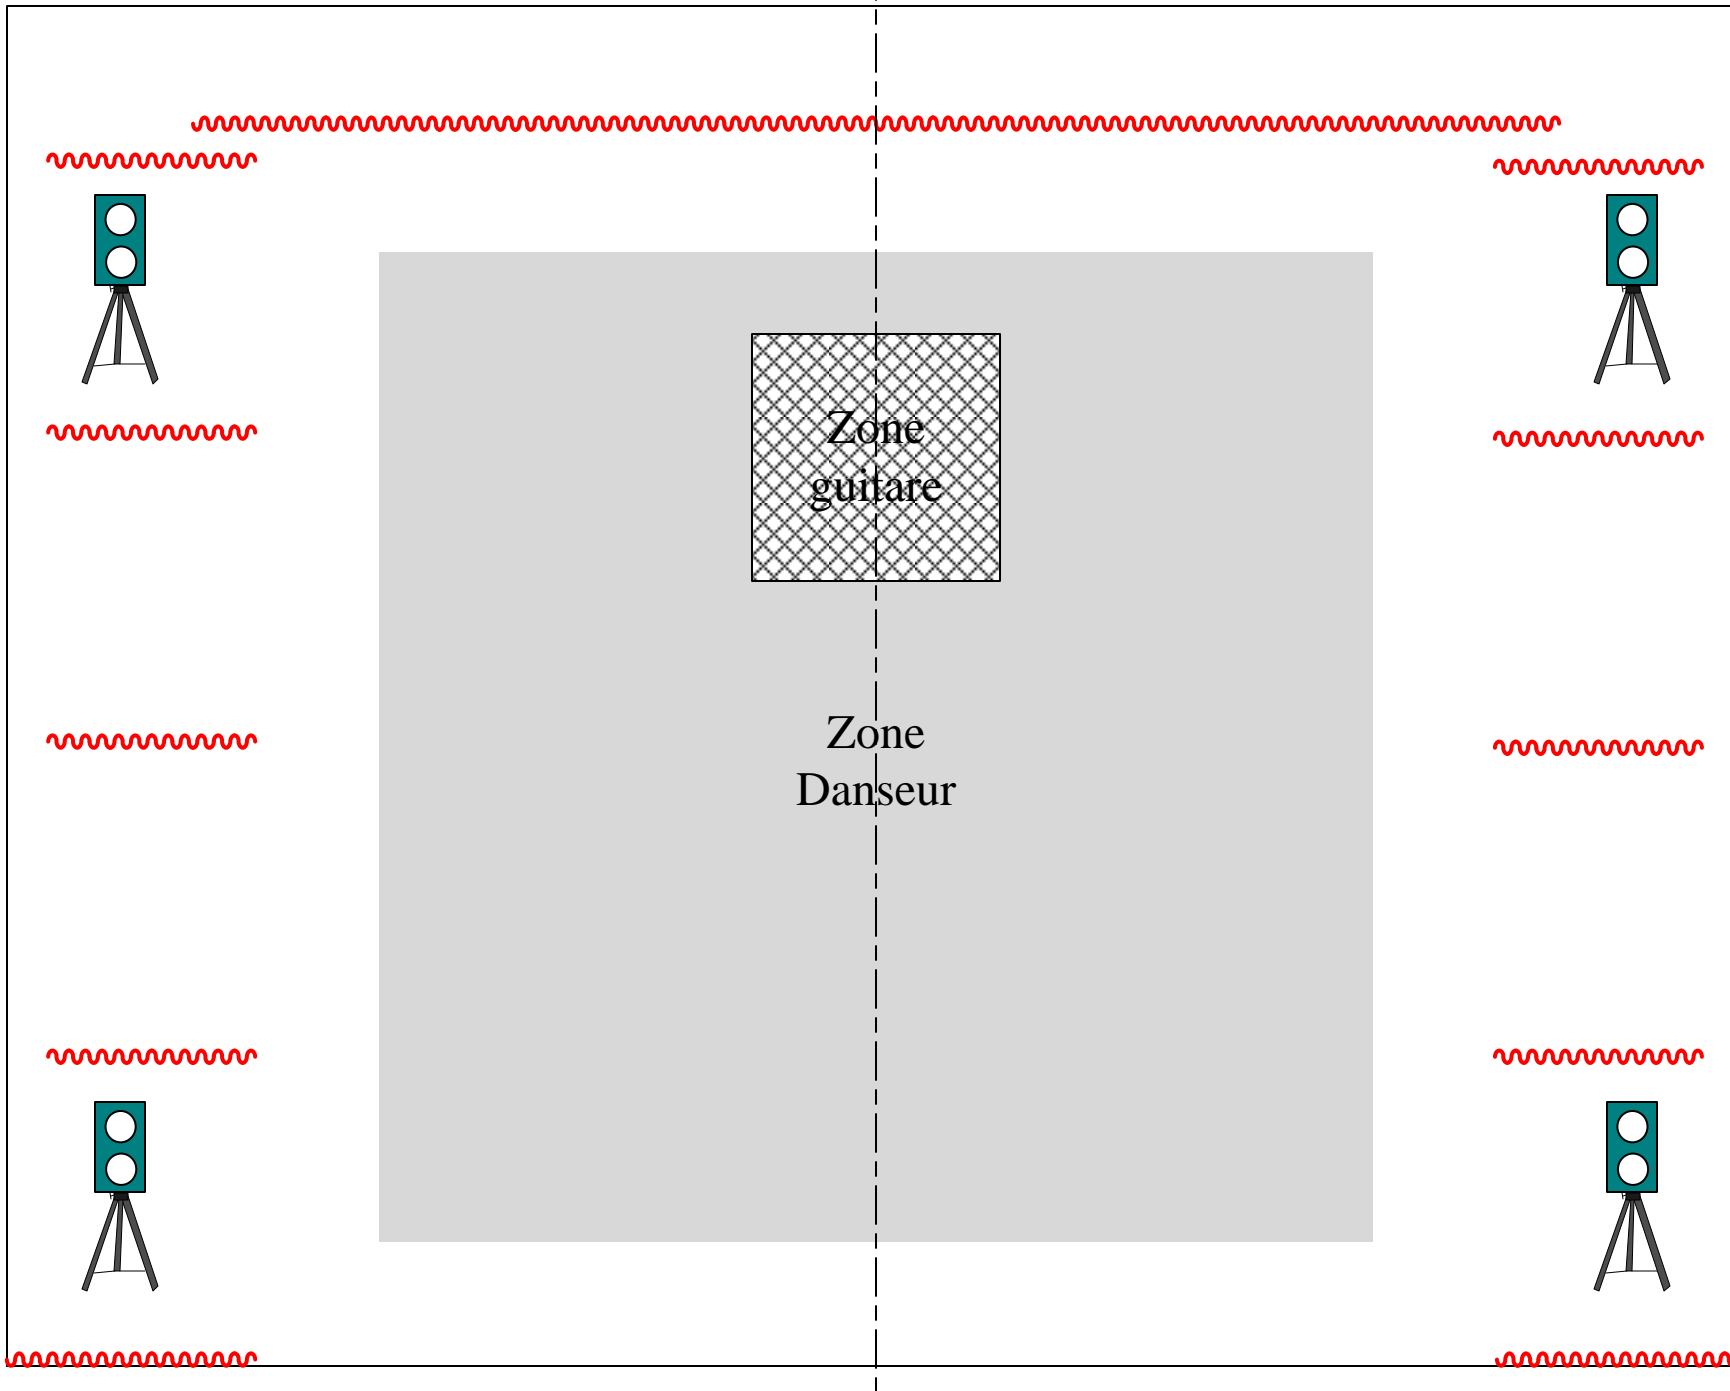

Compagnie Wanted Posse / Plan de Scène Hybride

Zone Guitare :

- 1x Direct Pc 16a
- 1x Prise jack relia au système son

Echelle :  1m