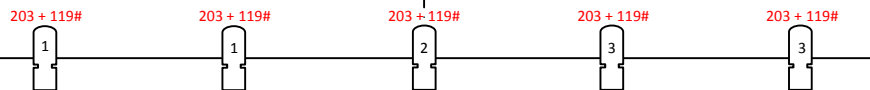

Legende :

- Dec. 614SX ->
- Dec. 714Sx ->
- Dec. 713Sx ->
- Pc 1Kw ->
- Par Cp62 ->
- Par Cp61 ->
- ACL ->
- machine a brouillard ->