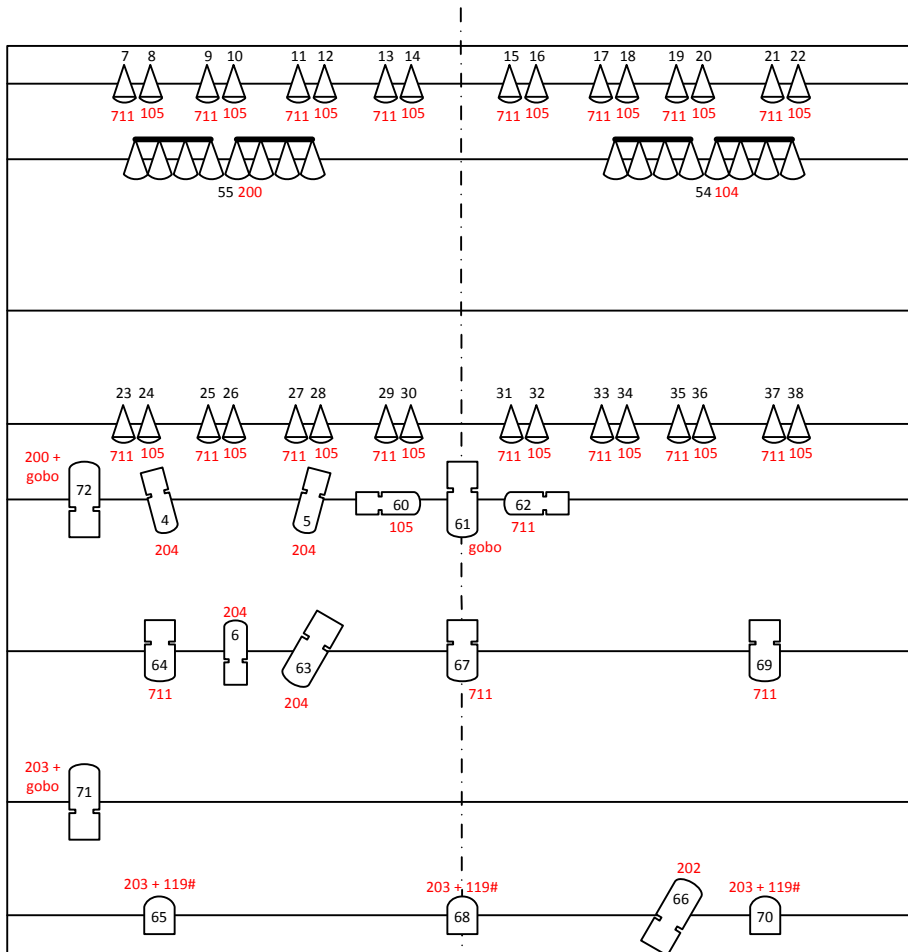

- Dec. 713 Sx ->  (5)

- Dec. 614 Sx ->  20

- Pc 1Kw ->  (3)

- Par Cp62 ->  (32)

Cp61 ->  (10)

- ACL ->  (2 serie)

- Machine a brouillard
(MDG 2000) + ventilateur ->  (1)

Si vous n'avez pas de machine a brouillard
prevoir une plaque electrique + du sel a
fume

GELATINES

(fournie par le théâtre)

Lee : 104 - 105 - 137 - 152 - 200 - 202 - 203 - 204 - 711

Rosco : 119 #

Compagnie Wanted Pose / plan de feux

Sur Perche

Au Sol + Pendrillonnage

Legende :

- Dec. 614SX -> 
- Dec. 714Sx -> 
- Dec. 713Sx -> 
- Pc 1Kw -> 
- Par Cp62 -> 
- Par Cp61 -> 
- ACL -> 
- machine a brouillard -> 

Echelle 1/100e

Cie Wanted - Spectacle Konexion

Gelatines et Gobos

N° Gelatine	Format De Gelatines						
	Dec. 2kw	Dec. 1kw	Pc 2kw	Pc 1kw	Par 64	Fresnel 5kw	ACL (1 serie)
Lee Filter							
104					2		8
105		1			16		
137					5		
164					5		
179						1	
711	1	1			16		
712	1	4					
716			2				
200	1						8
202		10					
203	2	5		3			
Rosco Filter							
119#		15		3			
Gobos	3						