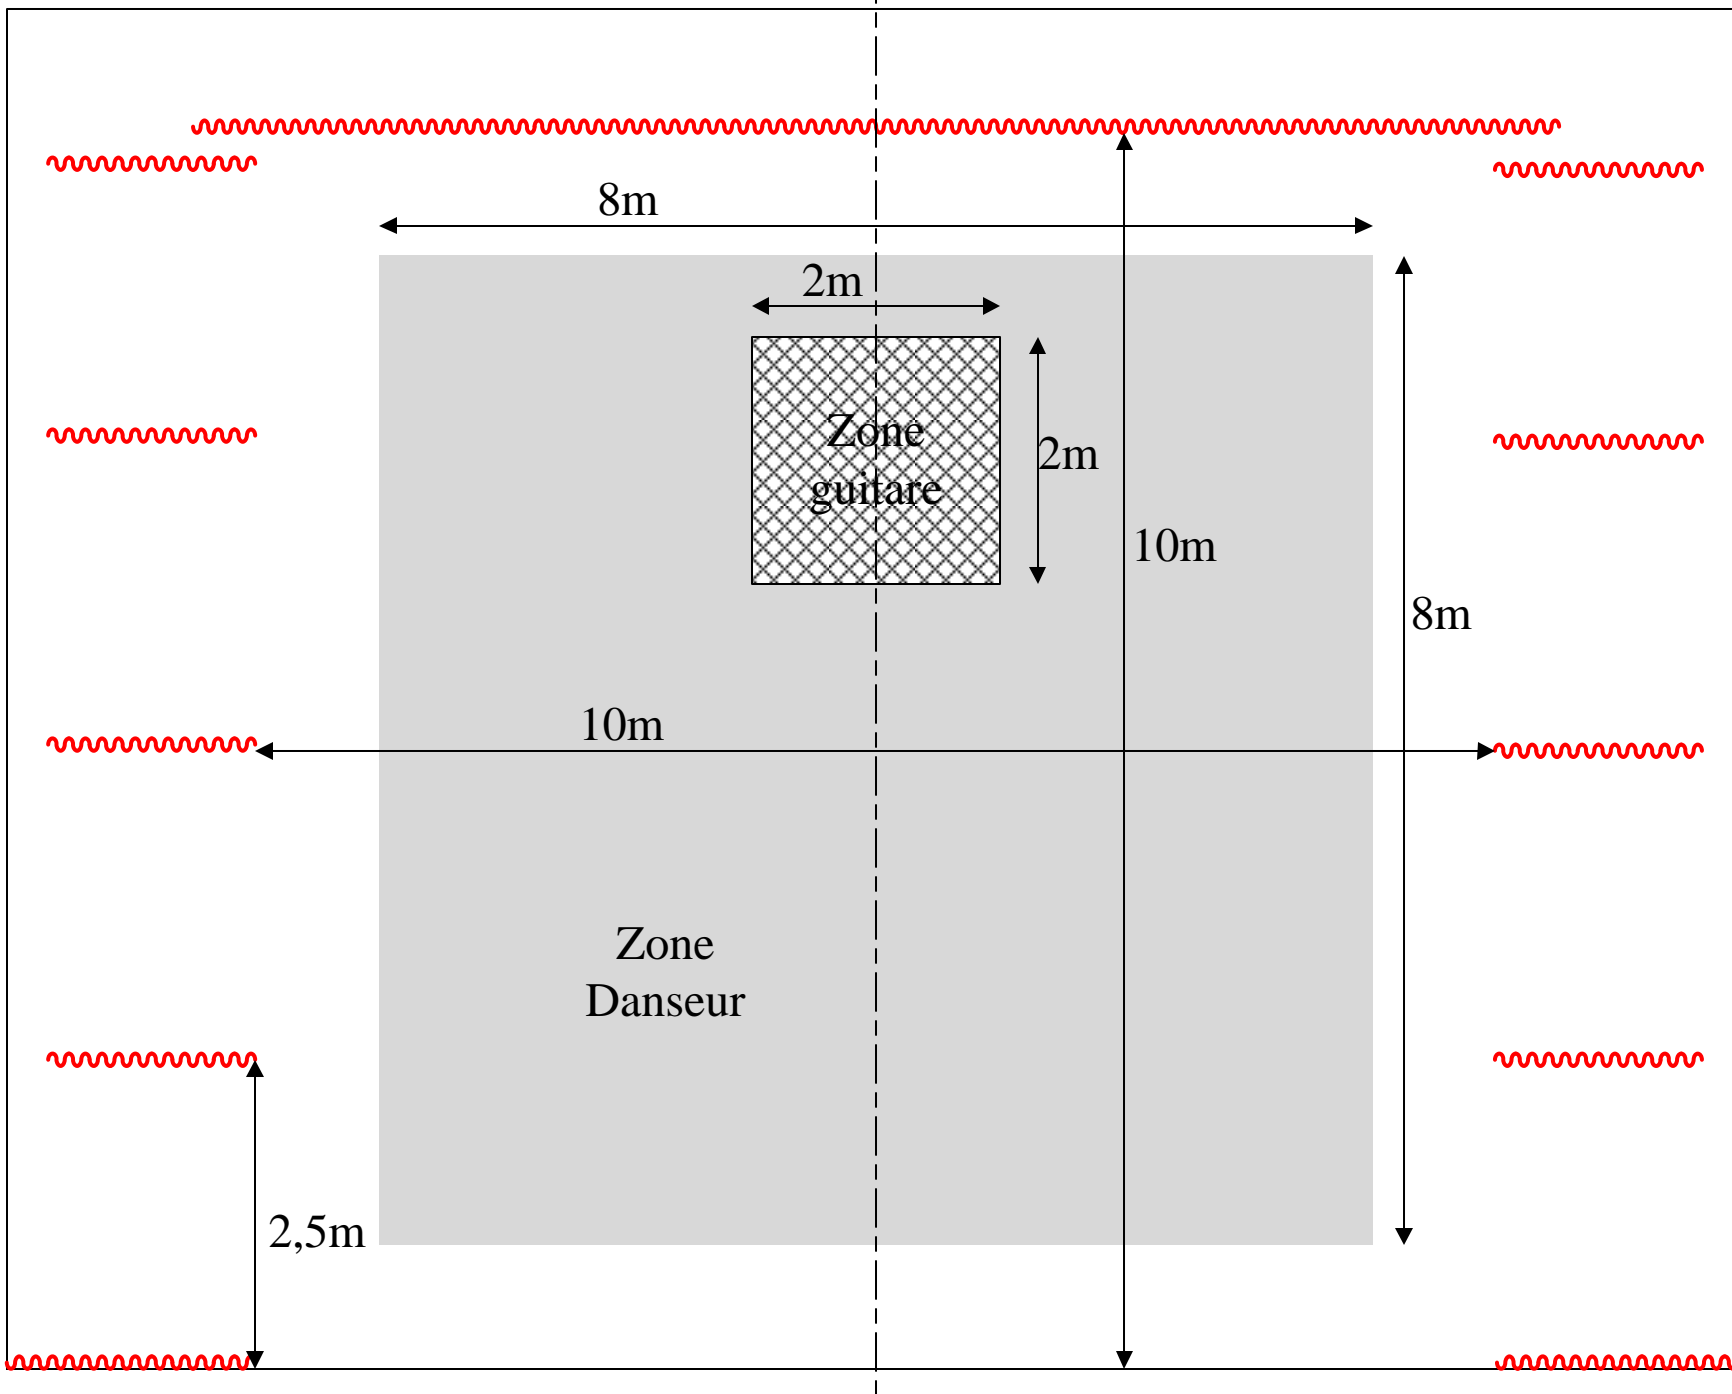

# Compagnie Wanted Posse / Plan de Scène Hybride

Il faut une chaise noire dans la zone Guitare

Echelle :  1m